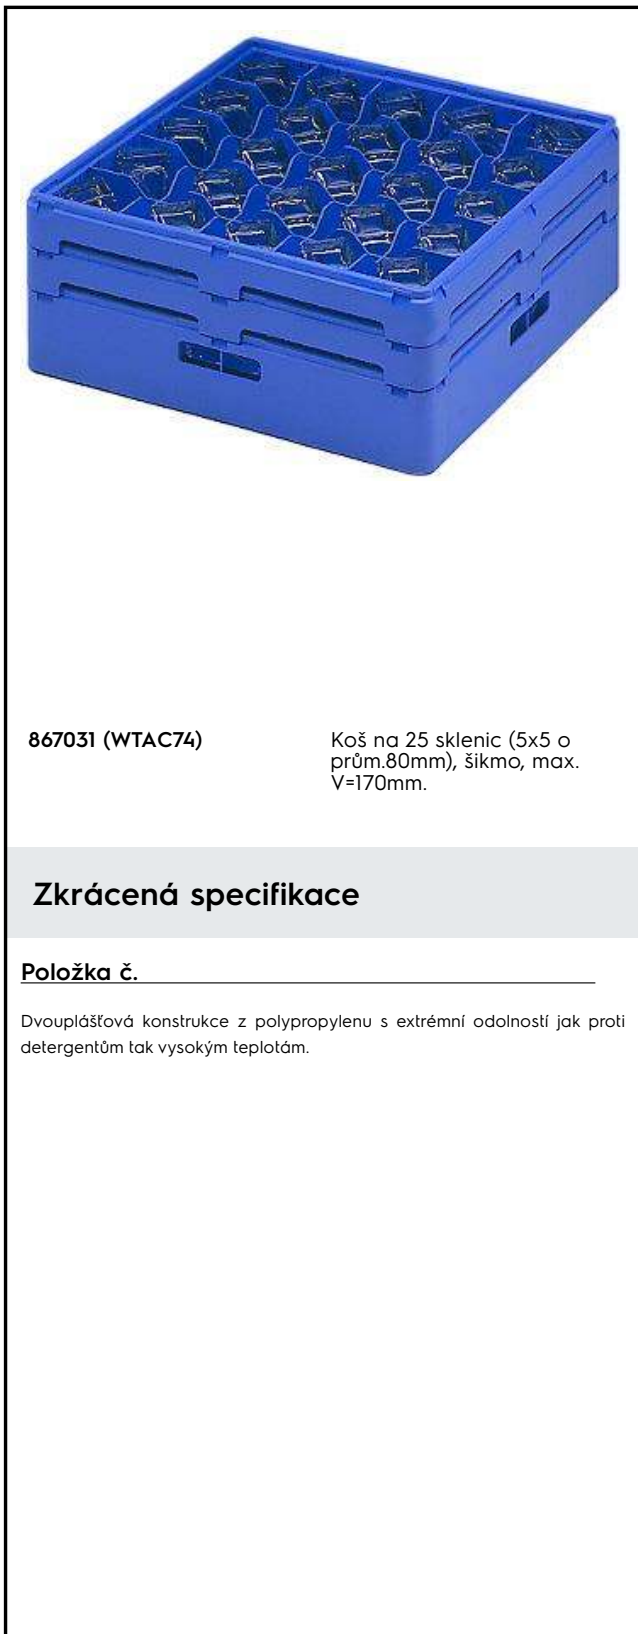

Mycí koše Na 25 SKLENIC šikmo, max. V=170mm, prům.80mm (modrý)

POL. #: _____

MODEL #: _____

PROJEKT # _____

SIS # _____

AIA # _____

867031 (WTAC74)

Koš na 25 sklenic (5x5 o
prům.80mm), šikmo, max.
V=170mm.

Zkrácená specifikace

Položka č. _____

Dvouplášťová konstrukce z polypropylenu s extrémní odolností jak proti detergentům tak vysokým teplotám.

Hlavní funkce a vlastnosti

- Díky modulovému "click" systému a snadnému upevňování vnitřních konstrukcí a výškových nástaveb lze koše rychle připravit pro různá použití.
- Možnost stohování košů pro maximalní využití skladovacího prostoru.
- Extrémní odolnost jak proti chemickým detergentům, tak vysokým teplotám.
- Sklenice jsou díky speciální vnitřní struktuře koše umístěny v nakloněné poloze, čímž dochází k lepšímu odtékání vody.

Konstrukce

- Používaný výrobní materiál je vodoodpudivý a napomáhá správnému směřování proudu vody během mytí.
- Dvouplášťová konstrukce z polypropylenu pro zesílení a pružnost.
- Hladké povrchy a oblé rohy zabraňují usazování nečistot a zaručují perfektní hygienu.